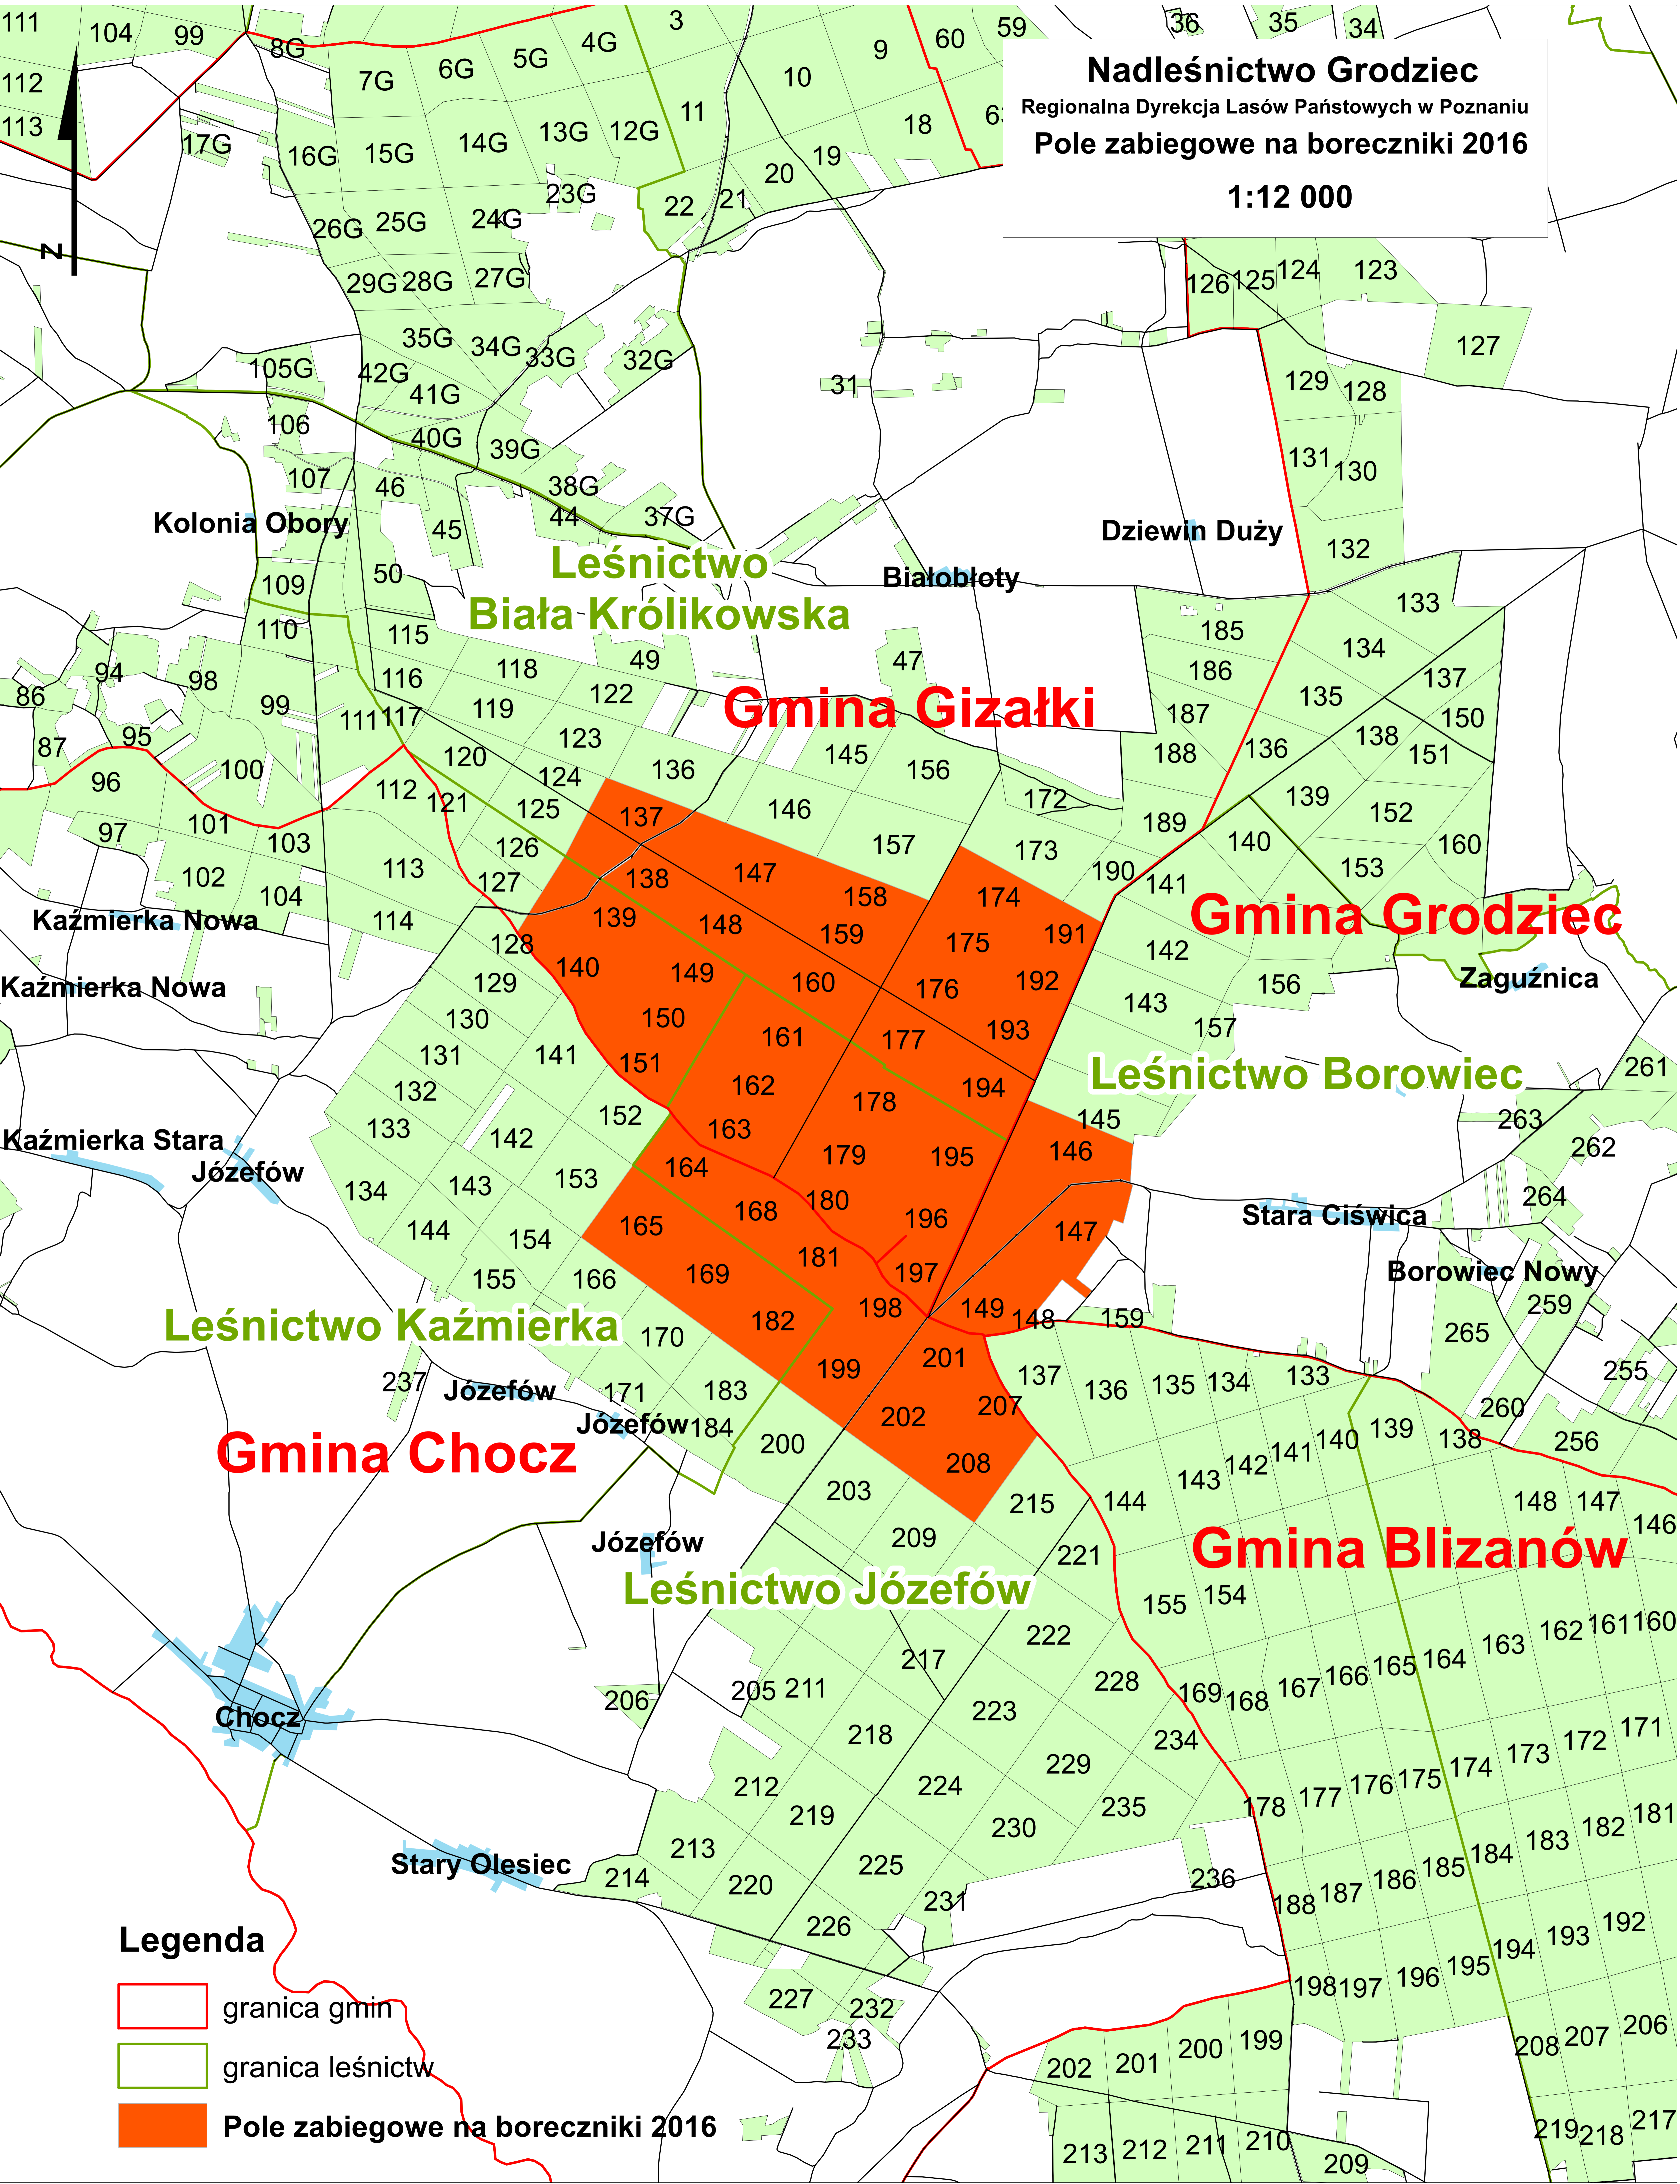

Nadleśnictwo Grodziec
Regionalna Dyrekcja Lasów Państwowych w Poznaniu
Pole zabiegowe na boreczniki 2016
1:12 000

Legenda

-  granica gmin
-  granica leśnictw
-  Pole zabiegowe na boreczniki 2016